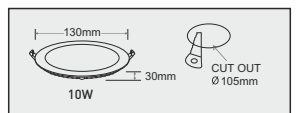

NEW **POWERJACK**
EMERGENCY BATTEN

- AUTOMATIC ON
- BUILT-IN RECHARGEABLE BATTERY
- ENERGY EFFICIENT

PRODUCT DESCRIPTION	PRODUCT CODE	WATTAGE	LUMEN	CARTON QUANTITY	MRP(₹)
10W 6500K	BWPJ010C1672	10W	1000	20	750.00

NEW **DELTA**
SLIM PANEL ROUND

- Bright Light • Sleek Design • Integrated Driver

PRODUCT DESCRIPTION	PRODUCT CODE	WATTAGE	LUMEN*	CARTON QUANTITY	MRP(₹)
3W 6500K RD	PCDL003C1802	3W	270	12	325.00
3W 4000K RD	PCDL003N1803	3W	255	12	325.00
3W 3000K RD	PCDL003W1804	3W	245	12	325.00
3W RED RD	PCDL003R1808	3W	-	12	325.00
3W GREEN RD	PCDL003G1809	3W	-	12	325.00
3W PINK RD	PCDL003P1810	3W	-	12	325.00
3W BLUE RD	PCDL003B1811	3W	-	12	325.00
6W 6500K RD	PCDL006C1812	6W	540	12	445.00
6W 4000K RD	PCDL006N1813	6W	510	12	445.00
6W 3000K RD	PCDL006W1814	6W	490	12	445.00
6W RED RD	PCDL006R1818	6W	-	12	445.00
6W GREEN RD	PCDL006G1819	6W	-	12	445.00
6W PINK RD	PCDL006P1820	6W	-	12	445.00
6W BLUE RD	PCDL006B1821	6W	-	12	445.00
12W 6500K RD	PCDL012C1822	12W	1080	12	695.00
12W 4000K RD	PCDL012N1823	12W	1020	12	695.00
12W 3000K RD	PCDL012W1824	12W	960	12	695.00
15W 6500K RD	PCDL015C1828	15W	1200	12	775.00
15W 4000K RD	PCDL015N1829	15W	1125	12	775.00
15W 3000K RD	PCDL015W1830	15W	1050	12	775.00
18W 6500K RD	PCDL018C1834	18W	1510	8	1025.00
18W 4000K RD	PCDL018N1835	18W	1420	8	1025.00
18W 3000K RD	PCDL018W1836	18W	1360	8	1025.00

AVAILABLE COLOURS

NEW **DELTA**
SLIM PANEL SQUARE

- Bright Light • Sleek Design • Integrated Driver